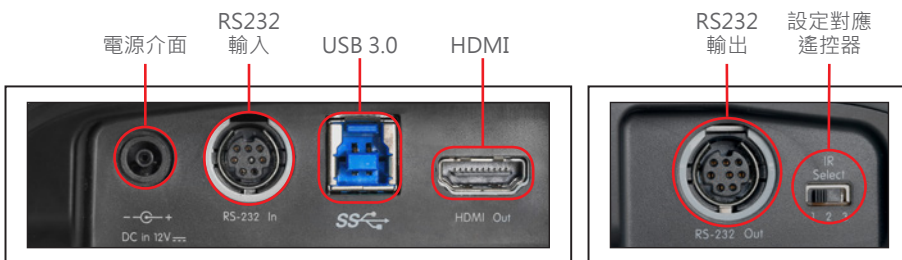

128 個預設位

高達128組的預設位置儲存功能，可以預設平移、傾斜、縮放值、聚焦位置、曝光與白平衡模式等設定，迅速攝錄會議中場景，便攜、省時。

寬視角靜音雲台

擁有水平200°、俯仰60°的寬視角機構設計，回應迅速、定位精準，提供安靜的會議室環境。

穩定的遠程控制

通過標準的RS-232控制介面，即能輕鬆遠端控制攝影機，執行精準的平移、傾斜、變焦等功能，使會議演示過程流暢進行。

超大的水平視角

VC-B30U擁有72°的超大水平視角，使會議成像無死角並滿足各類視訊會議場所的需求如會議、客戶服務及公司訓練場合使用。

產品規格

影像感測器	1/2.8" 2 MP CMOS
輸出規格	USB: YUV2 及 MJPEG 格式 1080p 30 / 25 fps 720p 30 / 25 fps HDMI: 1080p 60 / 50 HZ 720p 60 / 50 HZ
光學變焦	12倍
平移	-100° ~ +100°
俯仰	-30° ~ +30°
預設位	128
影音輸出介面	USB 2.0 / 3.0 及 HDMI
控制介面	USB, RS-232 輸出 / 輸入
影像噪訊	> 50dB

焦距	f = 3.92 ~ 47.32 mm
電子快門	1/1 ~ 1/10,000 秒
水平視角	72°
光圈	F1.8 ~ 2.8
最低照度	1.6lux (F1.8, 50IRE, 60fps)
最小物距	500 (廣角端) ~ 1200 mm (遠端)
增益	自動 / 手動
白平衡	自動 / 單鍵 / 手動
AE控制	自動 / 手動
聚焦系統	自動 / 手動
重量	1.3 lbs (2.9 kg)
尺寸 (W x D x H)	267.8 x 123 x 156.1 mm (10.6" x 4.8" x 6.2")

輸出 / 輸入介面

配件

Lumens^{TM}
Brilliance by Design

www.MyLumens.com

Lumens Digital Optics Inc.
5F-1, No.20, Taiyuan St.,
Jhubei City 302, Taiwan
TEL : +886 (0)3-552-6255
FAX : +886-3-552-6256