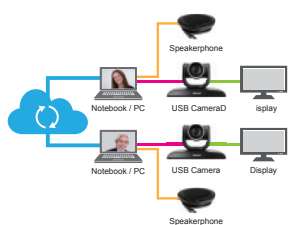

主要特色

- 支援USB 3.0及HDMI影像輸出介面
- USB 3.0 即插即用且相容各大作業系統 Windows, Linus, MAC OSX, Chrome OS
- 支援 Full HD 1080p，每秒 60 fps 高解析影像輸出
- 12 倍光學變焦
- 超大水平視角: 72° 大廣角
- 寬幅雲台結構：水平可視角度 -100° ~ +100°；俯仰可視角度 -30° ~ +30°
- 高達128組預設位置的儲存功能，可以快速攝錄會議中場景
- 3年保固

相容於各大會議軟體及雲端服務:

特色說明

輕鬆整合 So easy

VC- B30U 可以與各家視訊會議軟體無縫整合，且相容各大作業系統 Windows、Linus、MAC OSX、Chrome OS。

支援雙螢幕視訊會議

VC- B30U透過USB連接，可搭配任何視訊會議軟體以顯示與會者；而透過HDMI連接，可在第二台螢幕上顯示主持人；且雙輸出的影像可同步錄製至錄播系統。

USB 3.0 即插即用

VC- B30U 採用UVC標準，不需要安裝特別的趨動程式就可以使用並且相容任何支援USB 3.0的裝置。而且USB 3.0 比USB 2.0 傳輸速度快十倍且低延遲、輸出無壓縮。

操控容易

USB PTZ 攝影機控制軟體，可以輕易且快速的操控如 Preset、Pan / Tilt、Zoom 等功能，且軟體支援 Windows 及MAC 作業系統。

128 個預設位

高達128組的預設位置儲存功能，可以預設平移、傾斜、縮放值、聚焦位置、曝光與白平衡模式等設定，迅速攝錄會議中場景，便攜、省時。

寬視角靜音雲台

擁有水平200°、俯仰60°的寬視角機構設計，回應迅速、定位精準，提供安靜的會議室環境。

穩定的遠程控制

通過標準的RS-232控制介面，即能輕鬆遠端控制攝影機，執行精準的平移、傾斜、變焦等功能，使會議演示過程流暢進行。

超大的水平視角

VC-B30U擁有72°的超大水平視角，使會議成像無死角並滿足各類視訊會議場所的需求如會議、客戶服務及公司訓練場合使用。

產品規格

影像感測器	1/2.8" 2 MP CMOS
輸出規格	USB: YUV2 及 MJPEG 格式 1080p 30 / 25 fps 720p 30 / 25 fps HDMI: 1080p 60 / 50 HZ 720p 60 / 50 HZ
光學變焦	12倍
平移	-100° ~ +100°
俯仰	-30° ~ +30°
預設位	128
影音輸出介面	USB 2.0 / 3.0 及 HDMI
控制介面	USB, RS-232 輸出 / 輸入
影像噪訊	> 50dB